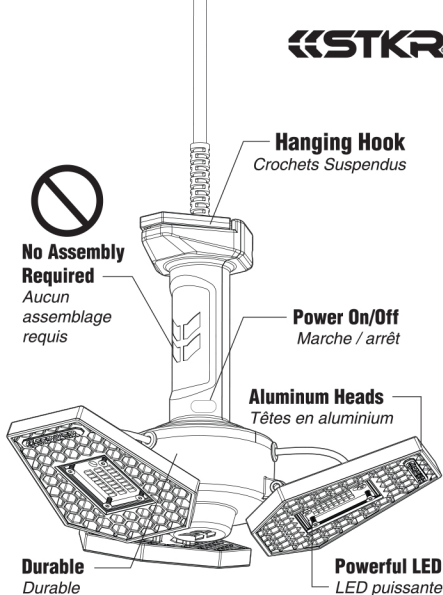

TRILIGHT SHOPLIGHT

STKR

IMPORTANT SAFETY INSTRUCTIONS

- This portable luminaire has a polarized plug (one blade is wider than the other) as a feature to reduce the risk of electric shock. This plug will fit in a polarized outlet only one way. If the plug does not fit fully in the outlet, reverse the plug. If it still does not fit, contact a qualified electrician. Never use with an extension cord unless plug can be fully inserted. Do not alter the plug.

Ce luminaire portable possède une fiche polarisée (une lame est plus large que l'autre) afin de réduire le risque de choc électrique. Cette fiche s'adaptera dans une prise polarisée qu'une seule façon. Si la fiche n'entre pas complètement dans la prise, inversez-la. Si elle ne rentre toujours pas, contactez un électricien qualifié. N'utilisez jamais de rallonge à moins que le bouchon peut être insérée complètement. Ne modifiez

SAFETY

- WARNING: This product contains high intensity LED devices. To prevent permanent eye damage, do not stare into the light beam at close range.

QUESTIONS? Before returning to your retailer, call our customer service department at 704-508-1031, 8 a.m. - 5 p.m. ET, Monday - Friday or email us at info@STKRconcepts.com

1 Year warranty

Troutman, NC | 704-508-1031 | info@STKRconcepts.com | STKRconcepts.com